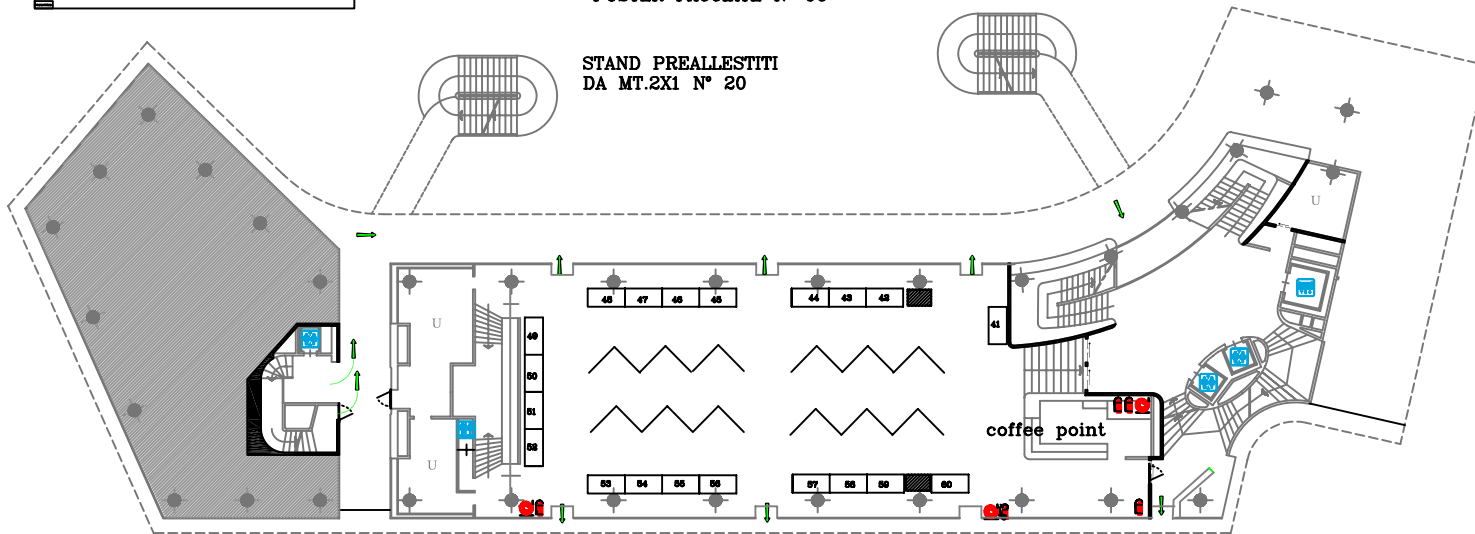

IPOTESI 1

CONG. ISPOR  
NOV. 05

PANNELLI N°48  
POSTER FACCIATE N° 96

STAND PREALLESTITI  
DA MT.2X1 N° 20

C:\disegni\sign\std\LOGO\_1.kmp

PIANTA PIANO TERRENO  
0 1 2 3 4 5 10 mt  
VESTRI PAOLO